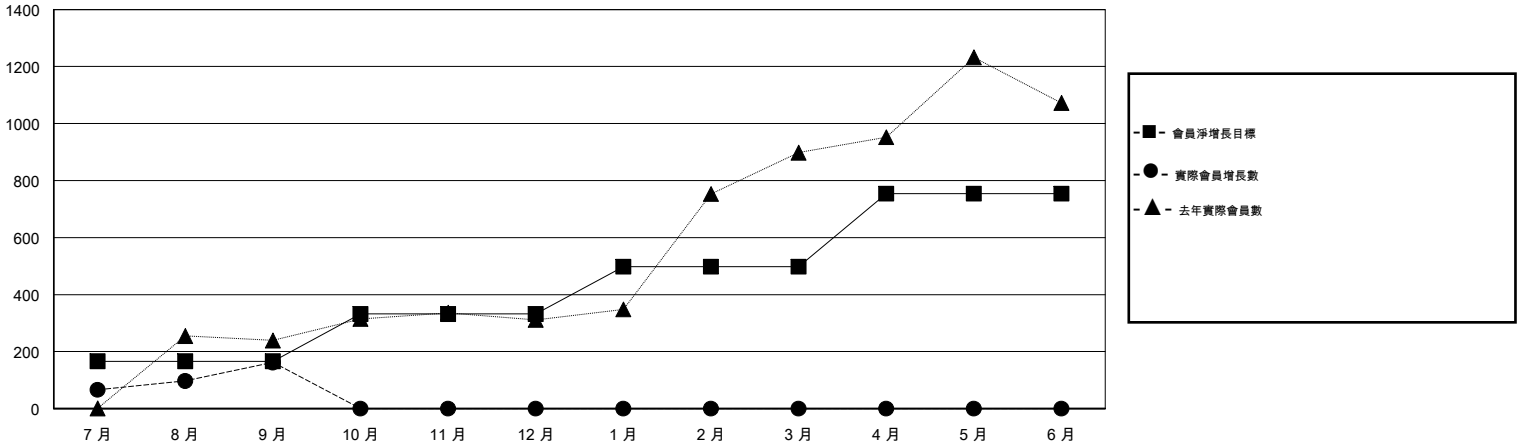

MONTHLY MEMBERSHIP PROGRESS REPORT

District 383

Results as of: 09/30/2017

GMT: ZIYU LIN

地點 CHINA

GMT憲章區

分會			
成果 2017-2018			
季	新分會目標	新會	會員流失的分會
7月/8月/9月	8	0	0
10月/11月/12月	8	0	0
1月/2月/3月	8	0	0
4月/5月/6月	10	0	0

位會員@每位須繳			
成果 2017-2018			
季	會員淨增長目標	實際會員增長數	實際退會會員 (包括轉會)
7月/8月/9月	166	255	93
10月/11月/12月	166	0	0
1月/2月/3月	166	0	0
4月/5月/6月	256	0	0

目標與實際新會累積

目標和實際會員累積

已取消的分會: 0	46 CLUBS OF 119 增添1位或以上的新會員	性別分佈	
放棄的會員		男	2,194 (64.06%)
過世	0	女	1,231 (35.94%)
分會已取消	0	年度女性會員百分比目標: 40%	
其他	93	總計家庭單位會員數	351
總計	93	支付減半會費的家庭會員	180