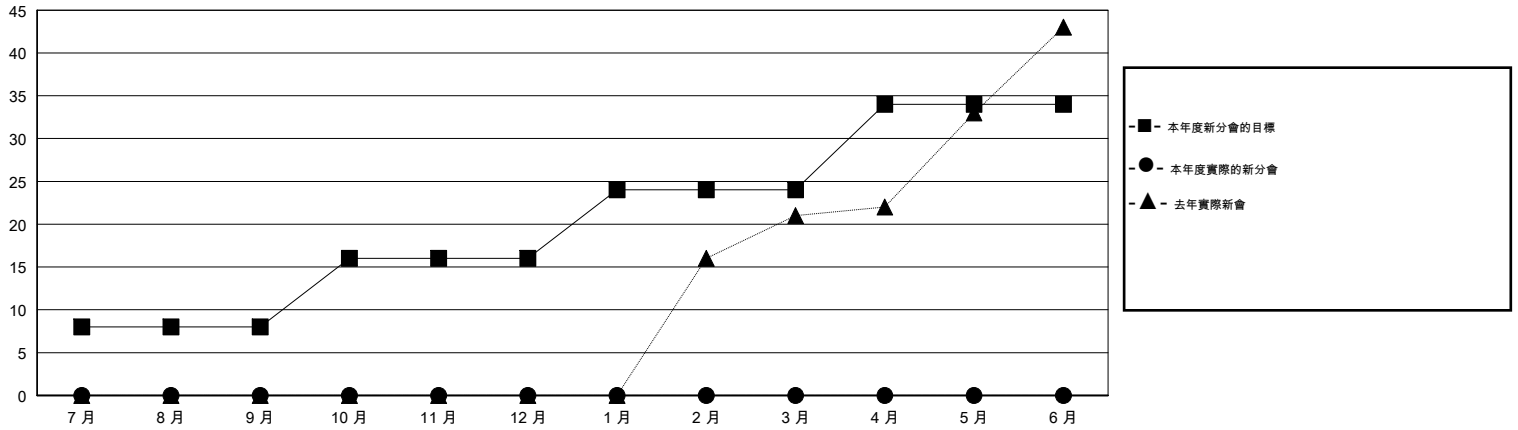

MONTHLY MEMBERSHIP PROGRESS REPORT

District 383

Results as of: 09/30/2017

GMT: ZIYU LIN

地點 CHINA

GMT憲章區

分會			
成果 2017-2018			
季	新分會目標	新會	會員流失的分會
7月/8月/9月	8	0	0
10月/11月/12月	8	0	0
1月/2月/3月	8	0	0
4月/5月/6月	10	0	0

位會員@每位須繳			
成果 2017-2018			
季	會員淨增長目標	實際會員增長數	實際退會會員 (包括轉會)
7月/8月/9月	166	255	93
10月/11月/12月	166	0	0
1月/2月/3月	166	0	0
4月/5月/6月	256	0	0

目標與實際新會累積

目標和實際會員累積

已取消的分會: 0	46 CLUBS OF 119 增添1位或以上的新會員	性別分佈	
放棄的會員		男	2,194 (64.06%)
過世	0	女	1,231 (35.94%)
分會已取消	0	年度女性會員百分比目標: 40%	
其他	93	總計家庭單位會員數	351
總計	93	支付減半會費的家庭會員	180